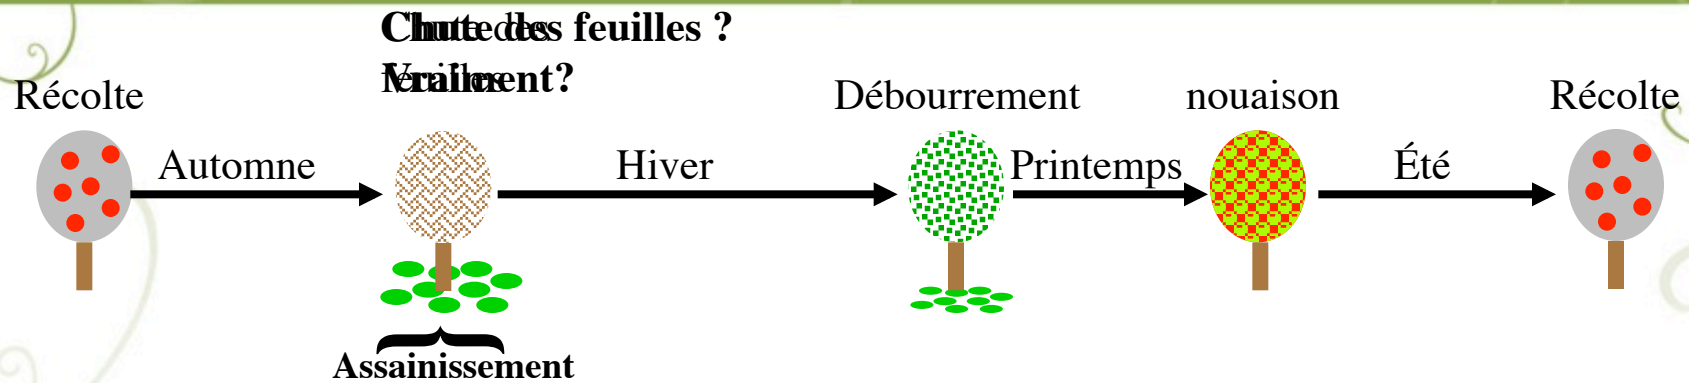

Assainissement des vergers pour réprimer la tavelure du pommier

Agropomme & IRDA, 2011

Stratégies d'intervention

Assainissement physique: balais, soufflerie, fauchage, aspiration

Assainissement chimique: Urée et/ou fongicides sur la litière.

PROFITER DES AUTOMNES COMME 2011!

Avantages de l'automne

- Atteindre les feuilles inatteignables autrement
- Plus de TEMPS de décomposition
- Moins de travail au printemps

Stratégies d'intervention

Assainissement physique: balais, soufflerie, fauchage, aspiration

Assainissement chimique: Urée et/ou fongicides sur la litière.

Défoliation automne

- Cu chélaté (14%) + huile
- 0.1% cuivre métal
- 7L dans 1000L
- Environ 10L/ha
- Avec ou sans urée

Défoliation automne

- Chute de feuilles
- Décomposition
- Production de spores