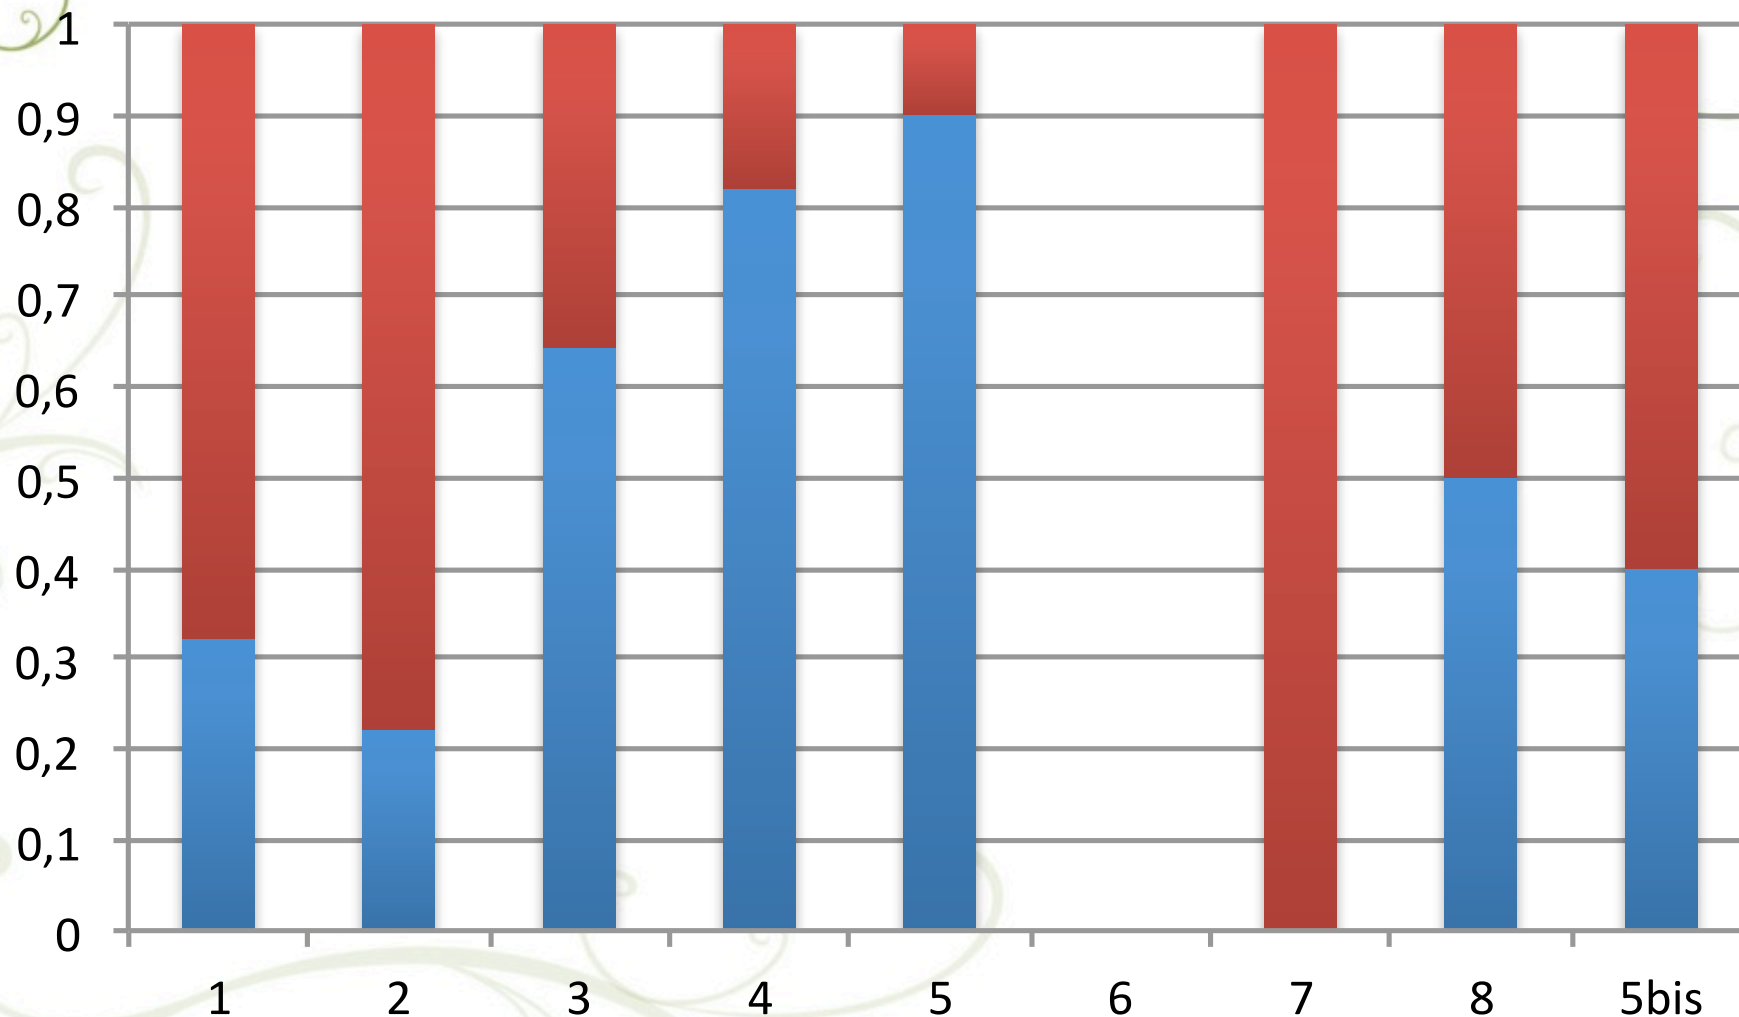

- Densité de la litière
 - *Eliminae* vs broyeur « standard »
 - Avec ou sans urée
- Impact sur la tavelure
 - Éjections des spores
 - Tavelure dans la parcelle

Densité de la litière 2011

- 9 Blocs à Oka
- 4 Blocs à Saint-Bruno
- 8 transects @ 25cm
- Effets aléatoires
 - Sites, équipements, obs

Densité de litière dans 9 blocs à Oka ELIMINAE vs témoin fléau producteur

Densité litière à Saint-Bruno ELIMINAE avec ou sans urée

Éjection des spores 2011

- 20 lames par parcelle
- 4 parcelles / traitement

Effet de ELIMINAE et urée sur l'éjection des ascospores

Tavelure sur bouquets dans 9 blocs: ELIMINAE vs témoin

Tavelure sur pousses dans 9 blocs: ELIMINAE vs témoin

Tavelure sur fruits dans 9 blocs: ELIMINAE vs témoin