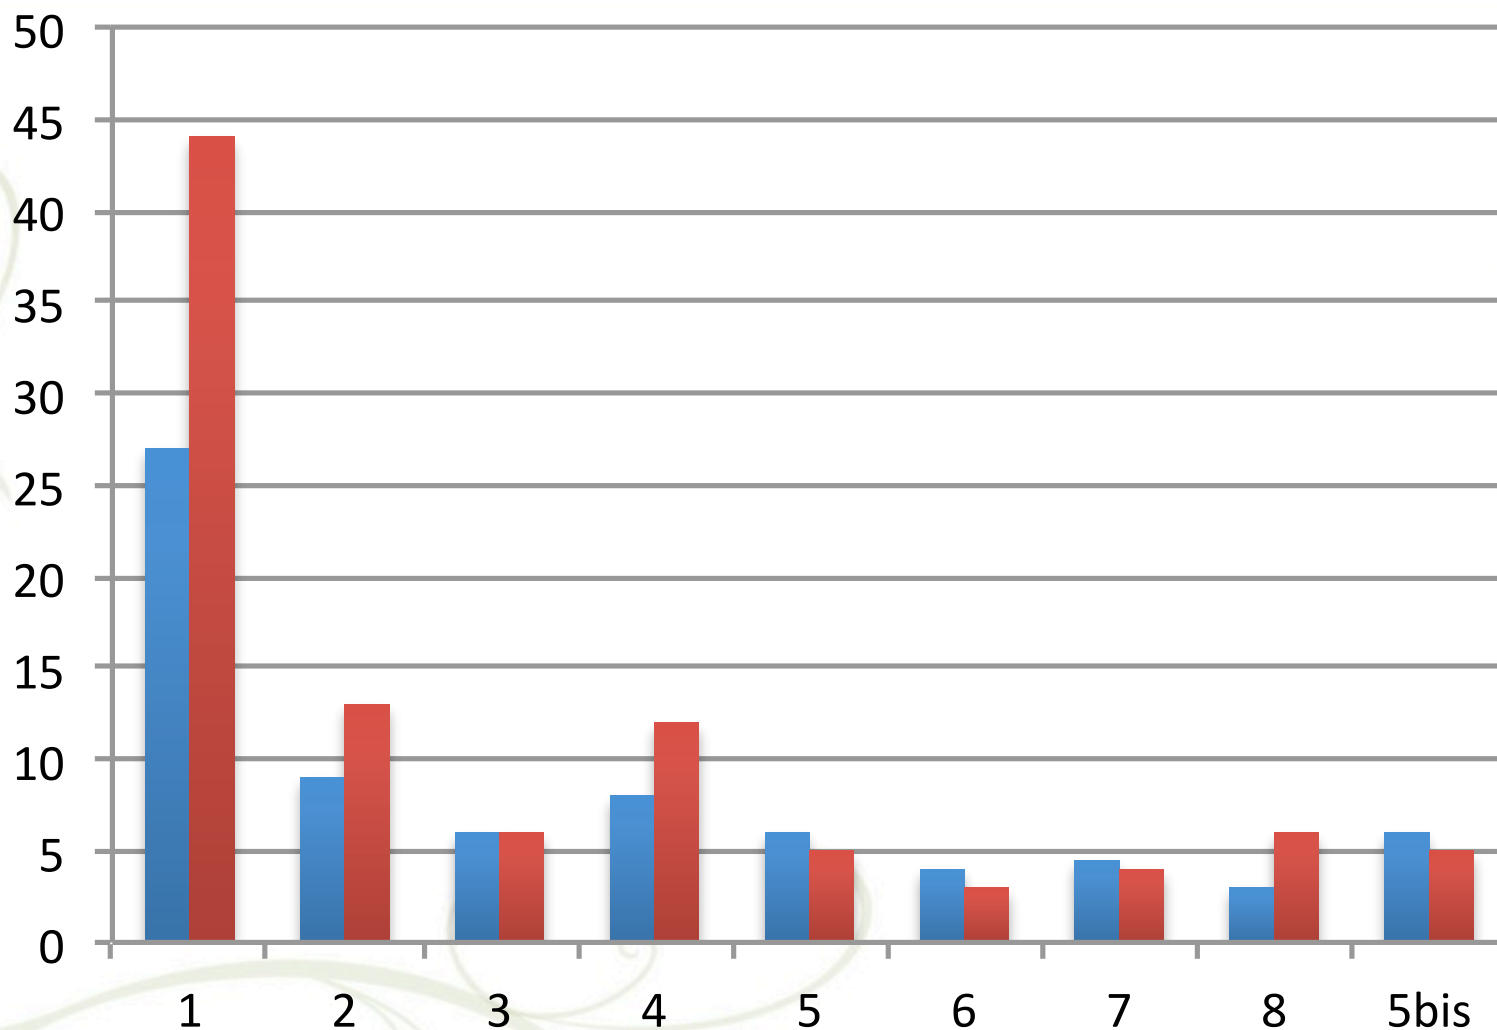

Effet de ELIMINAE et urée sur l'éjection des ascospores

Tavelure sur bouquets dans 9 blocs: ELIMINAE vs témoin

Tavelure sur pousses dans 9 blocs: ELIMINAE vs témoin

Tavelure sur fruits dans 9 blocs: ELIMINAE vs témoin

Tavelure sur fruits dans 9 blocs: ELIMINAE vs témoin

Rentable!

- 1% de tavelure =
- 1000 boisseaux/ha (20t/ha)
- 10\$ par boisseau = 10000\$/ha
- 100\$ dans vos poches ...

Urée

- Pas cher! (<15\$/ha !)
- Automne ou printemps
- Réserve de N pour passer l'hiver
- Décomposition litière
- Inhibe la production de spores