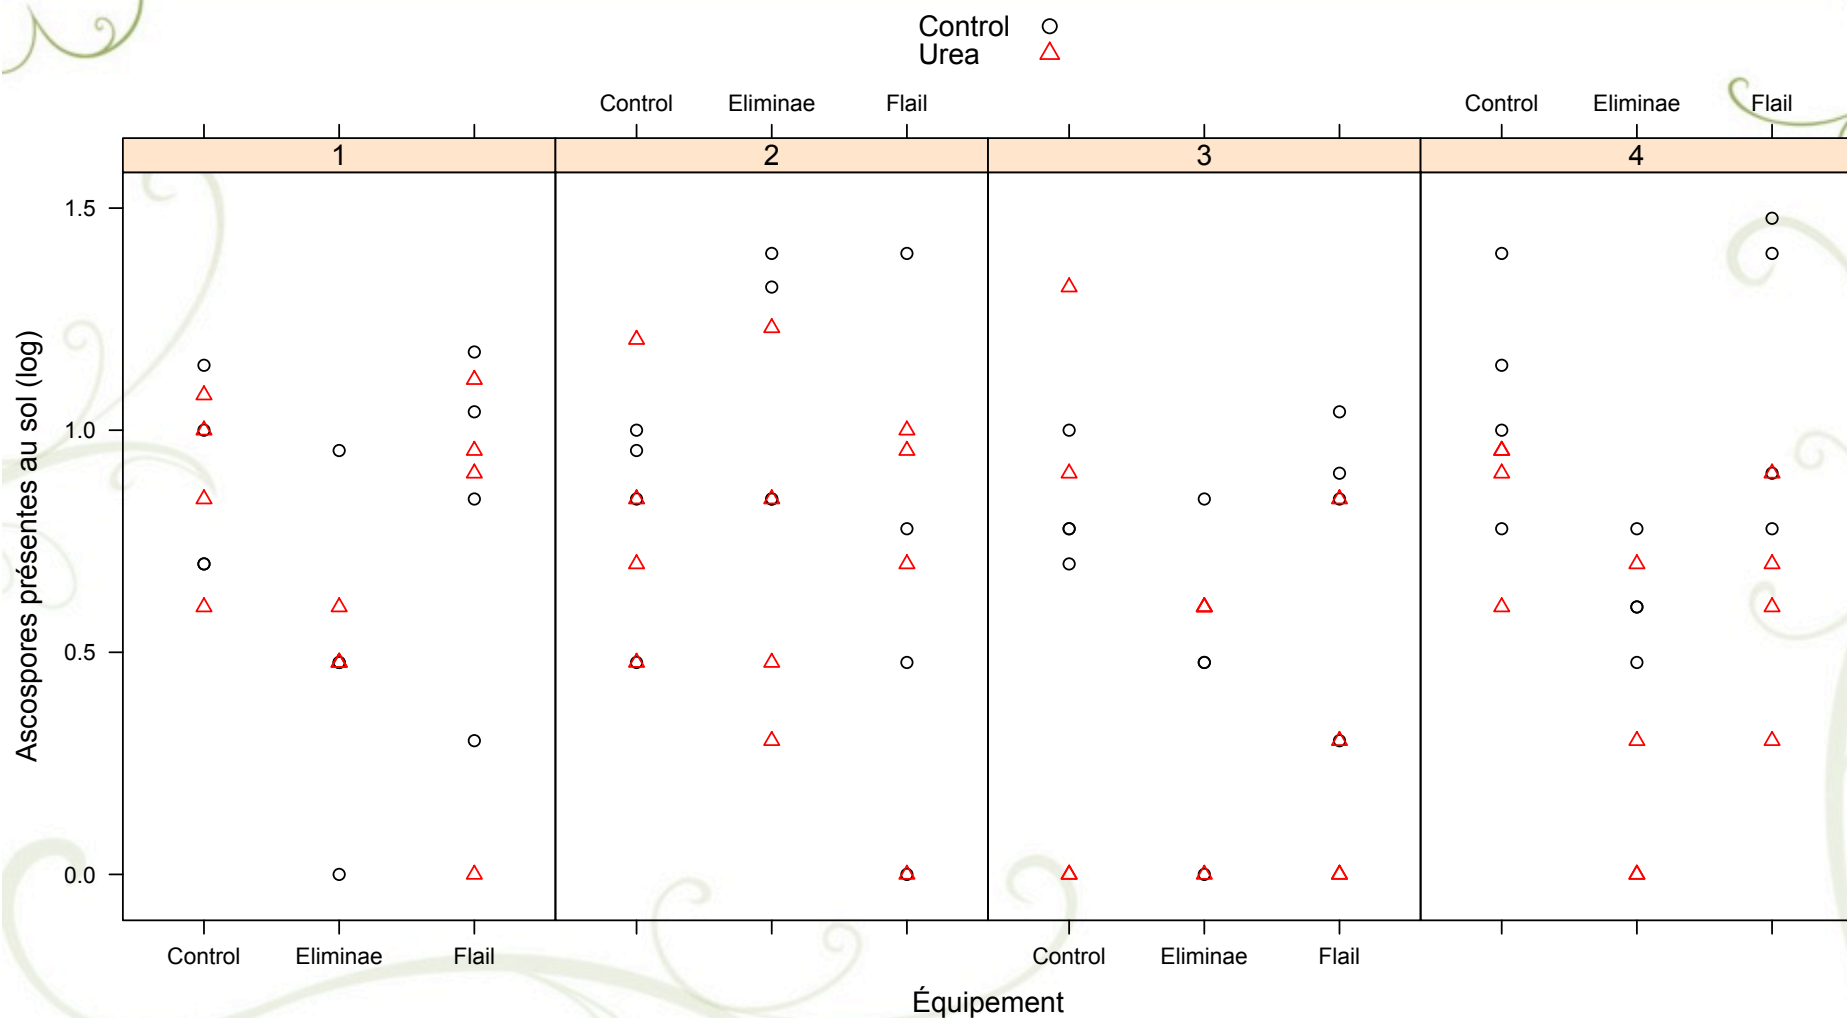

- Densité de la litière
 - *Eliminae* vs broyeur « standard »
 - Avec ou sans urée
- Impact sur la tavelure
 - Éjections des spores
 - Tavelure dans la parcelle

Densité de la litière 2011

- 9 Blocs à Oka
- 4 Blocs à Saint-Bruno
- 8 transects @ 25cm
- Effets aléatoires
 - Sites, équipements, obs

Densité de litière dans 9 blocs à Oka ELIMINAE vs témoin fléau producteur

Densité litière à Saint-Bruno ELIMINAE avec ou sans urée

Éjection des spores 2011

- 20 lames par parcelle
- 4 parcelles / traitement

Effet de ELIMINAE et urée sur l'éjection des ascospores

Tavelure sur bouquets dans 9 blocs: ELIMINAE vs témoin

Tavelure sur pousses dans 9 blocs: ELIMINAE vs témoin

Tavelure sur fruits dans 9 blocs: ELIMINAE vs témoin