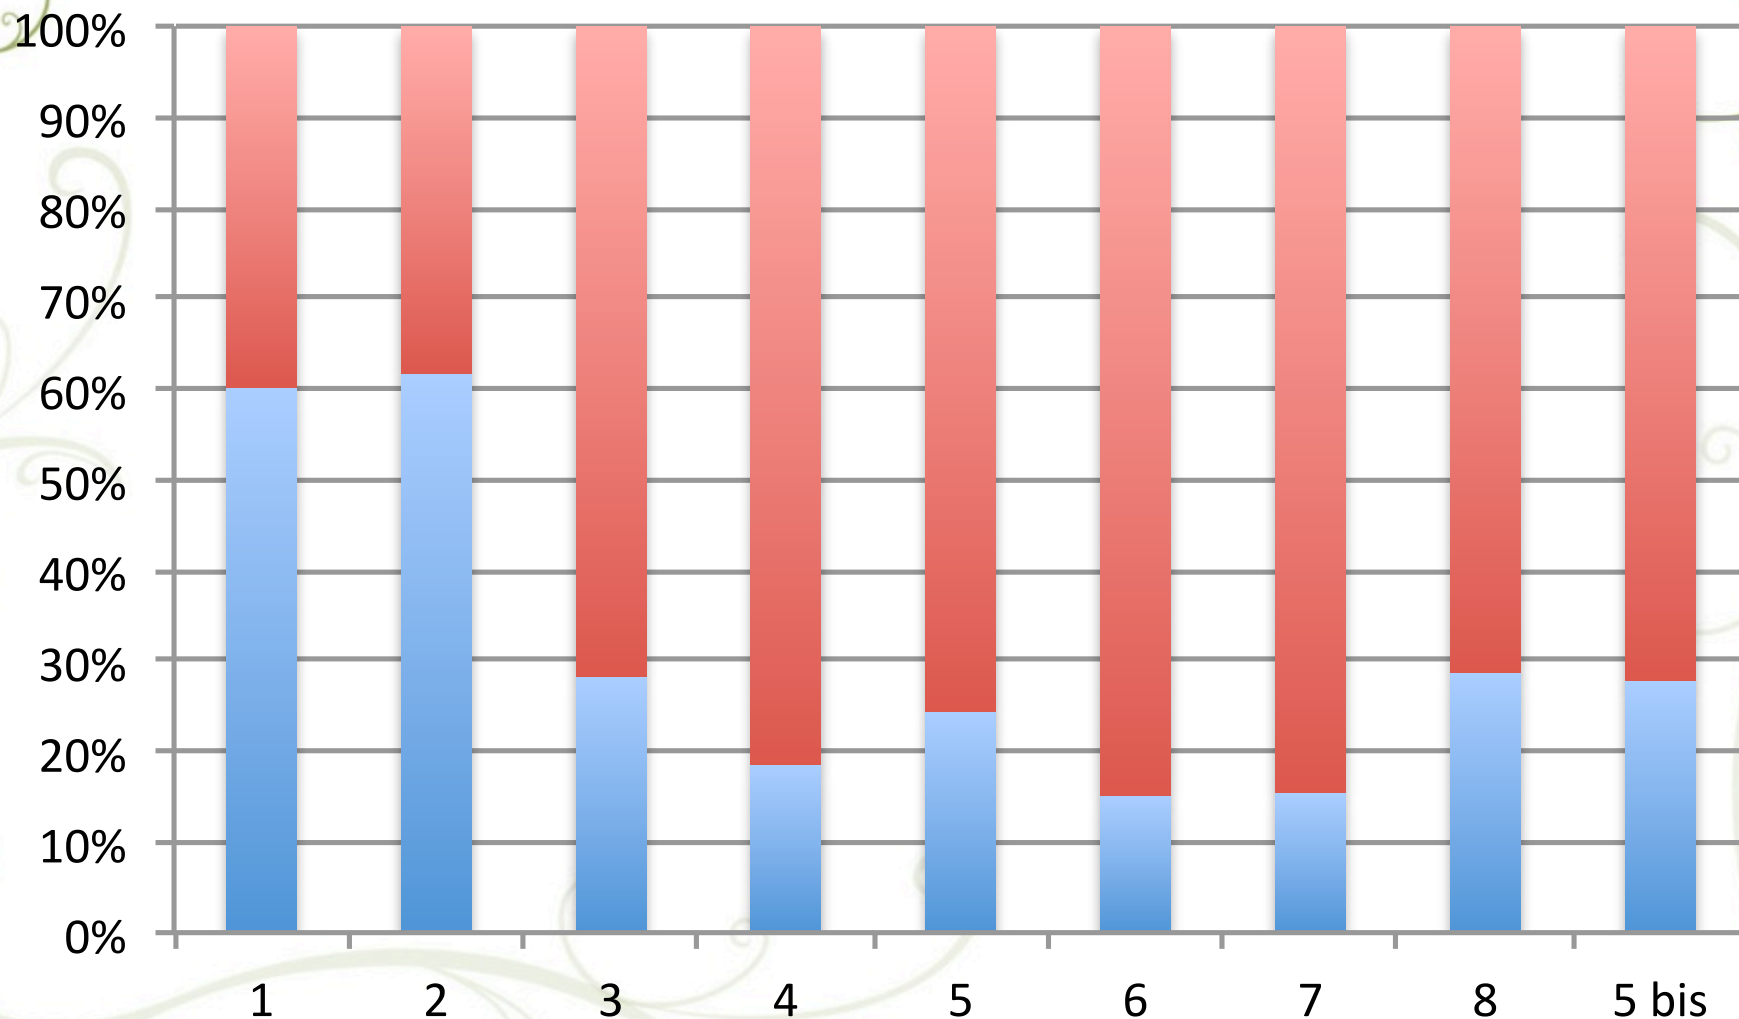

- Densité de la litière
 - *Eliminae* vs broyeur « standard »
 - Avec ou sans urée
- Impact sur la tavelure
 - Éjections des spores
 - Tavelure dans la parcelle

Densité de la litière 2011

- 9 Blocs à Oka
- 4 Blocs à Saint-Bruno
- 8 transects @ 25cm
- Effets aléatoires
 - Sites, équipements, obs

Densité de litière dans 9 blocs à Oka ELIMINAE vs témoin fléau producteur

Densité litière à Saint-Bruno ELIMINAE avec ou sans urée

Éjection des spores 2011

- 20 lames par parcelle
- 4 parcelles / traitement