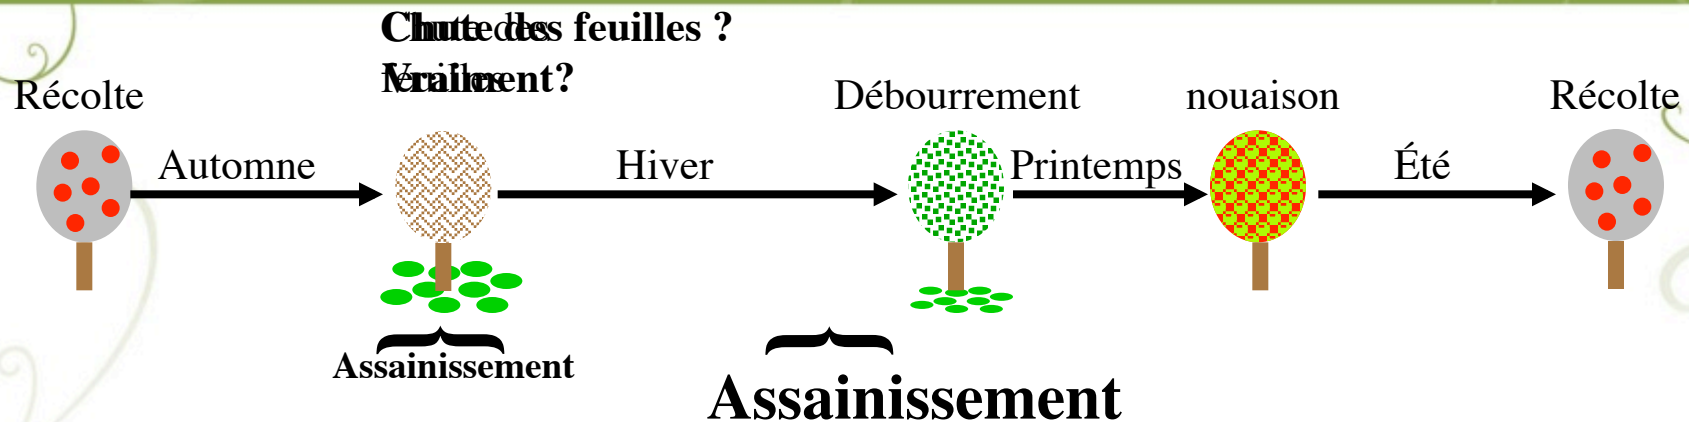

Assainissement des vergers pour réprimer la tavelure du pommier

Agropomme & IRDA, 2011

Stratégies d'intervention

Assainissement physique: balais, soufflerie, fauchage, aspiration

Assainissement chimique: Urée et/ou fongicides sur la litière.

Assainissement chimique: Urée et/ou fongicides sur la litière.

Défoliation automne

- Cu chélaté (14%) + huile
- 0.1% cuivre métal
- 7L dans 1000L
- Environ 10L/ha
- Avec ou sans urée

Défoliation automne

- Chute de feuilles
- Décomposition
- Production de spores

Défoliation automne

Défoliation automne

Stratégies d'intervention

Assainissement physique: balais, soufflerie, fauchage, aspiration

Assainissement chimique: Urée et/ou fongicides sur la litière.

Faucheuse à fléaux?

Désavantages:
Efficacité limitée

Peut scalper = boue!

Atteindre la litière (rangs)

Avantages

Pas cher...

Eliminae (version 2.0 en 2010 et 2011)

Concept Richard Husereau

Printemps 2011