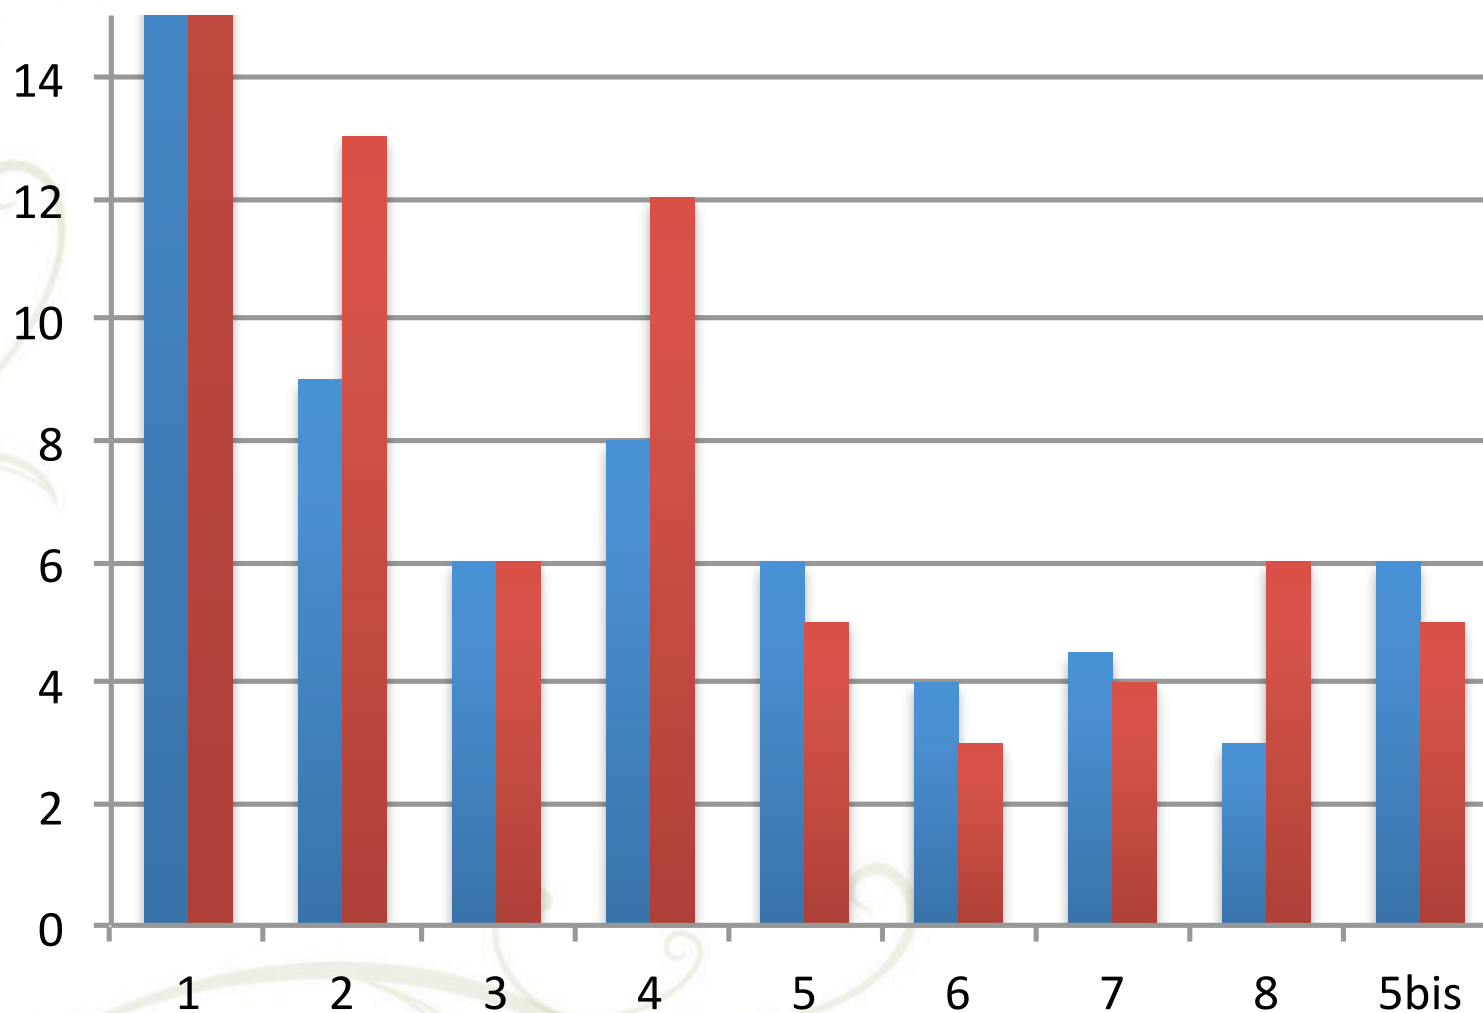

Effet de ELIMINAE et urée sur l'éjection des ascospores

Tavelure sur bouquets dans 9 blocs: ELIMINAE vs témoin

Tavelure sur pousses dans 9 blocs: ELIMINAE vs témoin

Tavelure sur fruits dans 9 blocs: ELIMINAE vs témoin

Tavelure sur fruits dans 9 blocs: ELIMINAE vs témoin

Rentable!

- 1% de tavelure =
- 1000 boisseaux/ha (20t/ha)
- 10\$ par boisseau = 10000\$/ha
- 100\$ dans vos poches ...

Urée

- Pas cher! (<15\$/ha !)
- Automne ou printemps
- Réserve de N pour passer l'hiver
- Décomposition litière
- Inhibe la production de spores