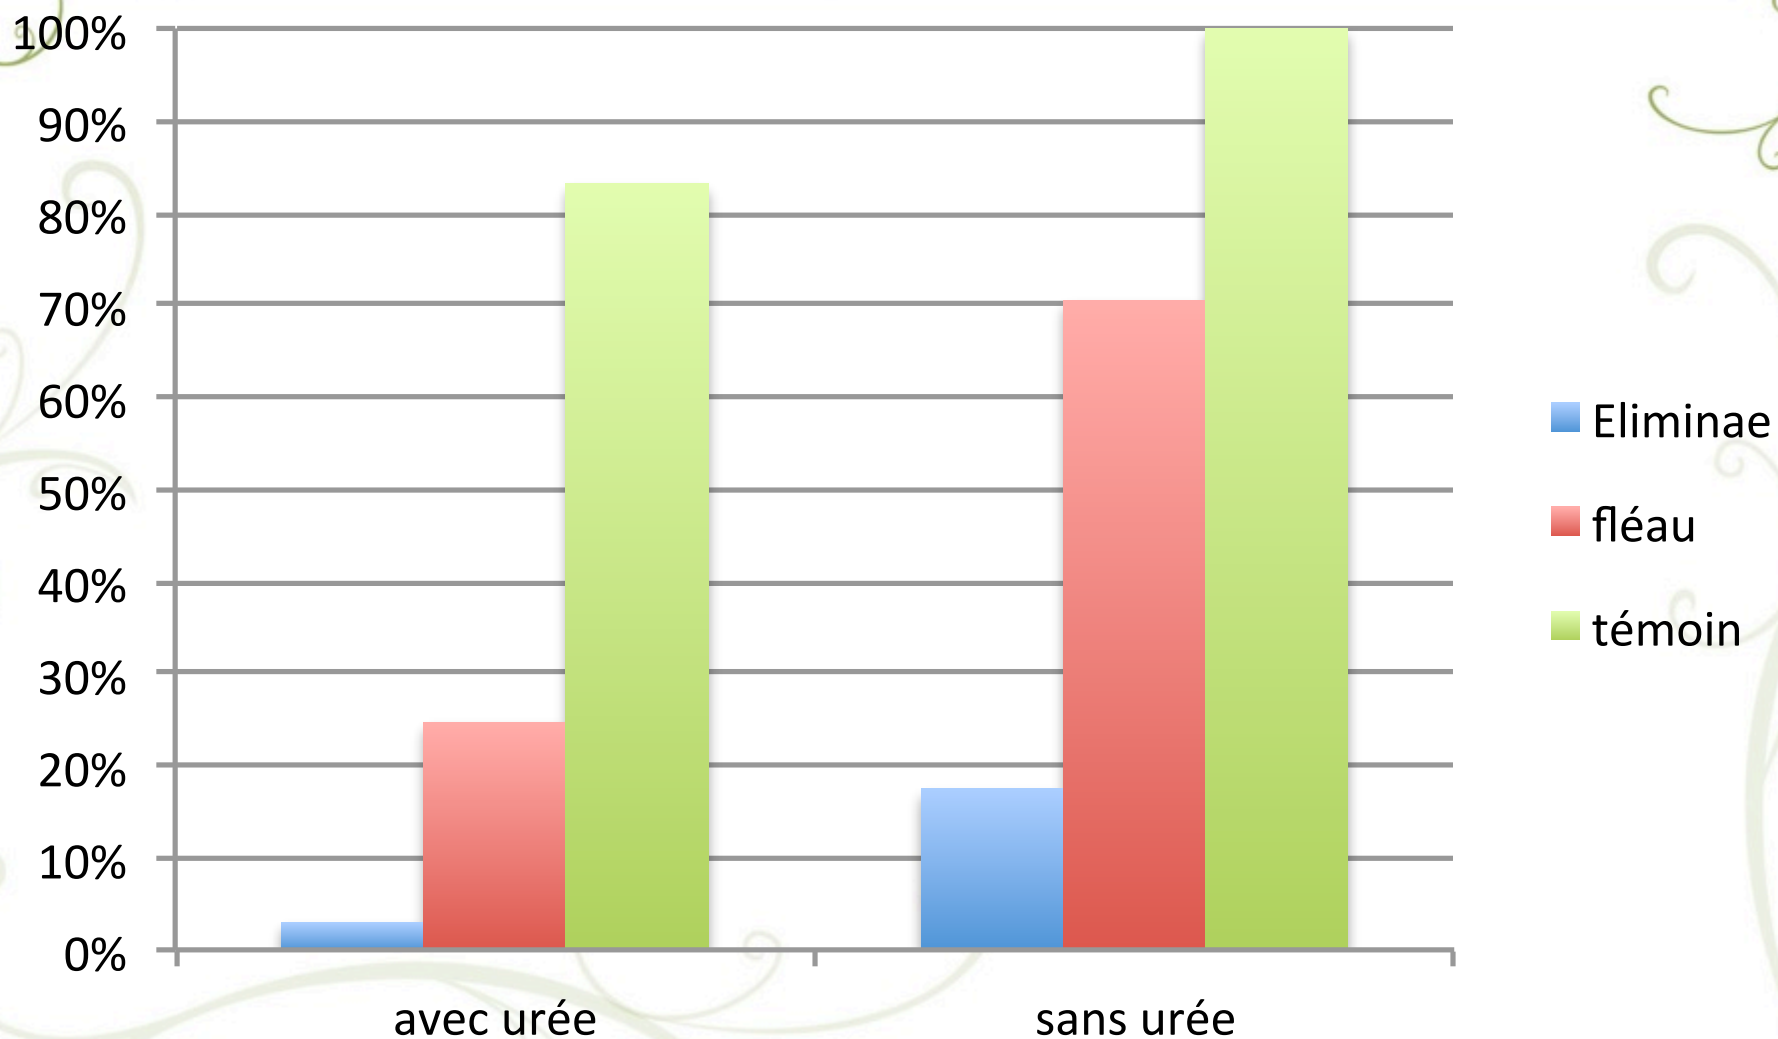

Désavantages:
Efficacité limitée

Peut scalper = boue!

Atteindre la litière (rangs)

Avantages

Pas cher...

Eliminae (version 2.0 en 2010 et 2011)

Concept Richard Husereau

Printemps 2011

- Densité de la litière
 - *Eliminae* vs broyeur « standard »
 - Avec ou sans urée
- Impact sur la tavelure
 - Éjections des spores
 - Tavelure dans la parcelle

Densité de la litière 2011

- 9 Blocs à Oka
- 4 Blocs à Saint-Bruno
- 8 transects @ 25cm
- Effets aléatoires
 - Sites, équipements, obs

Densité de litière dans 9 blocs à Oka ELIMINAE vs témoin fléau producteur

Densité litière à Saint-Bruno ELIMINAE avec ou sans urée

Éjection des spores 2011

- 20 lames par parcelle
- 4 parcelles / traitement

Effet de ELIMINAE et urée sur l'éjection des ascospores

Tavelure sur bouquets dans 9 blocs: ELIMINAE vs témoin

Tavelure sur pousses dans 9 blocs: ELIMINAE vs témoin

Tavelure sur fruits dans 9 blocs: ELIMINAE vs témoin