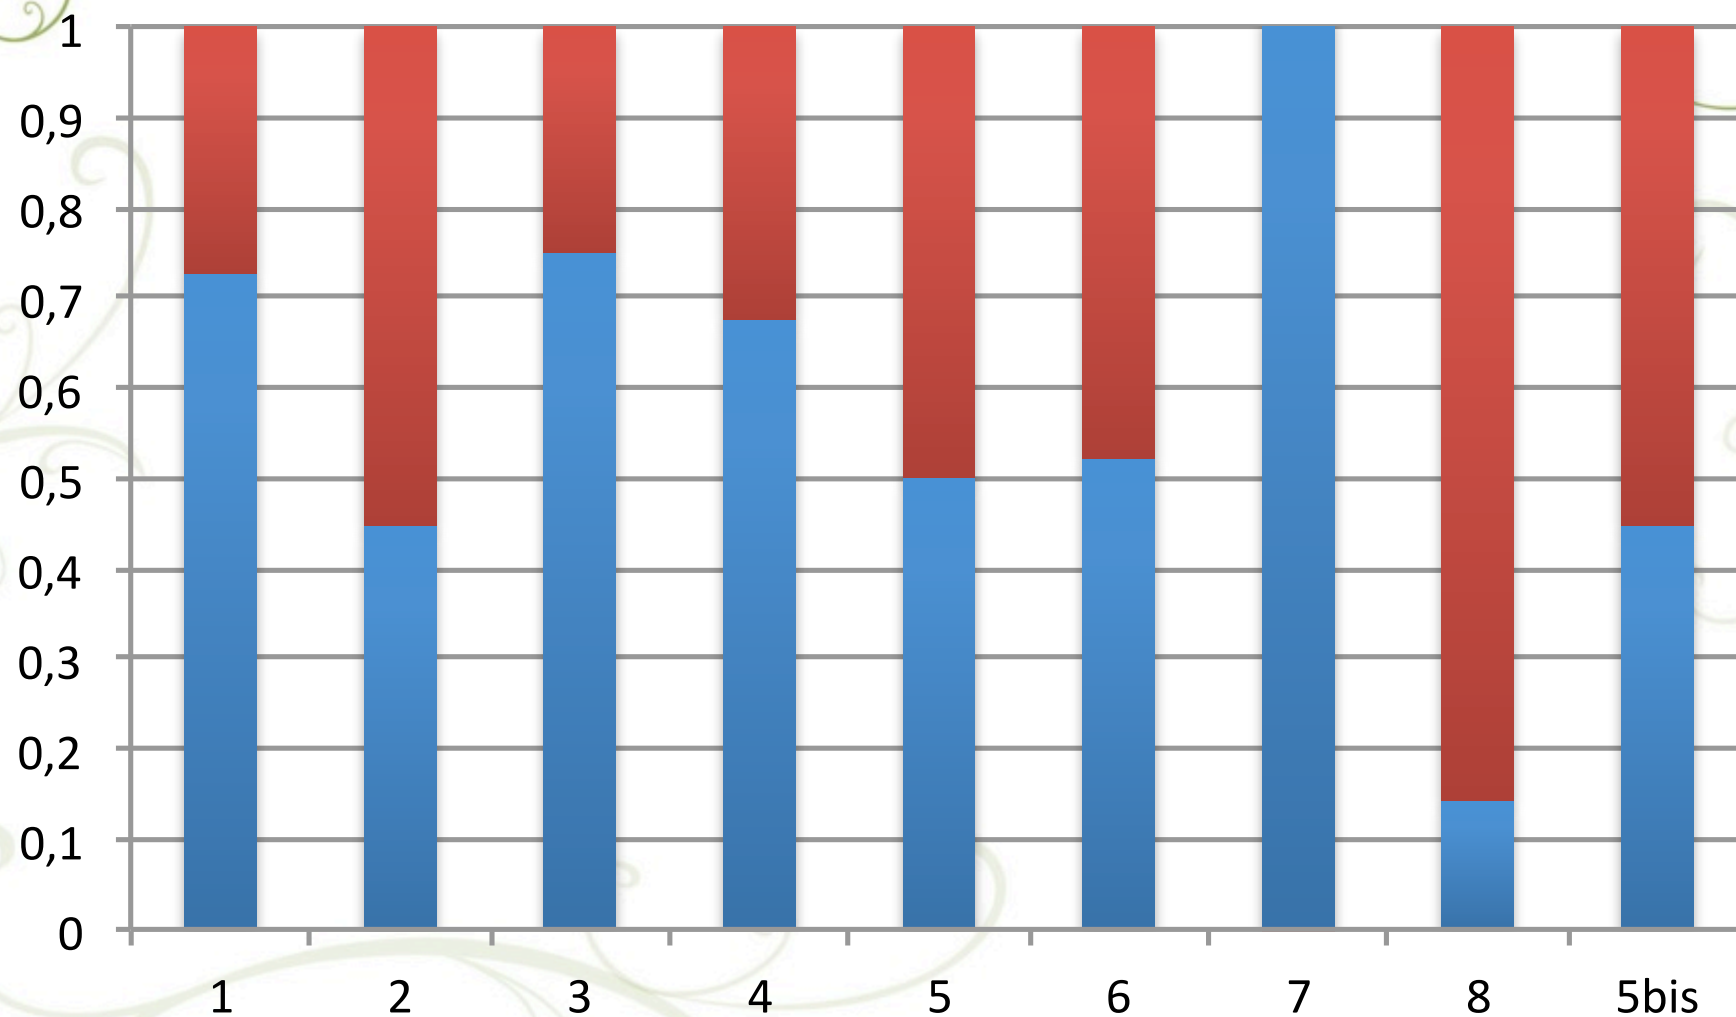

- Densité de la litière
 - *Eliminae* vs broyeur « standard »
 - Avec ou sans urée
- Impact sur la tavelure
 - Éjections des spores
 - Tavelure dans la parcelle

Densité de la litière 2011

- 9 Blocs à Oka
- 4 Blocs à Saint-Bruno
- 8 transects @ 25cm
- Effets aléatoires
 - Sites, équipements, obs

Densité de litière dans 9 blocs à Oka ELIMINAE vs témoin fléau producteur

Densité litière à Saint-Bruno ELIMINAE avec ou sans urée

Éjection des spores 2011

- 20 lames par parcelle
- 4 parcelles / traitement

Effet de ELIMINAE et urée sur l'éjection des ascospores

Tavelure sur bouquets dans 9 blocs: ELIMINAE vs témoin

Tavelure sur pousses dans 9 blocs: ELIMINAE vs témoin

Tavelure sur fruits dans 9 blocs: ELIMINAE vs témoin