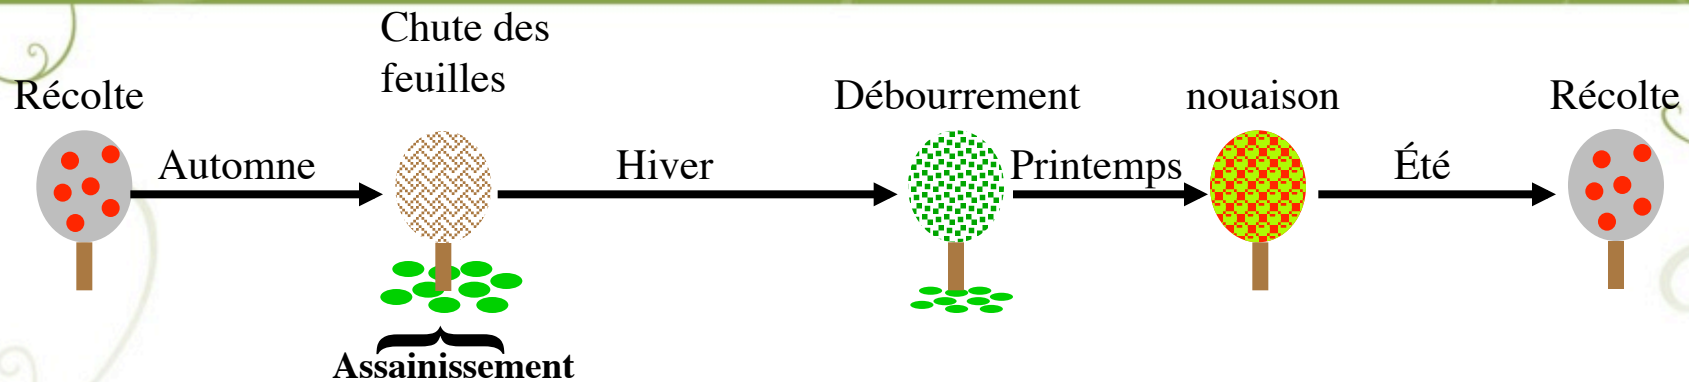

Assainissement des vergers pour réprimer la tavelure du pommier

Agropomme & IRDA, 2011

Stratégies d'intervention

Assainissement physique: balais, soufflerie, fauchage, aspiration

Assainissement chimique: Urée et/ou fongicides sur la litière.

PROFITER DES AUTOMNES COMME 2011!

Avantages de l'automne

- Atteindre les feuilles inatteignables autrement
- Plus de TEMPS de décomposition
- Moins de travail au printemps

Stratégies d'intervention

Assainissement physique: balais, soufflerie, fauchage, aspiration

Assainissement chimique: Urée et/ou fongicides sur la litière.

Défoliation automne

- Cu chélaté (14%) + huile
- 0.1% cuivre métal
- 7L dans 1000L
- Environ 10L/ha
- Avec ou sans urée

Défoliation automne

- Chute de feuilles
- Décomposition
- Production de spores